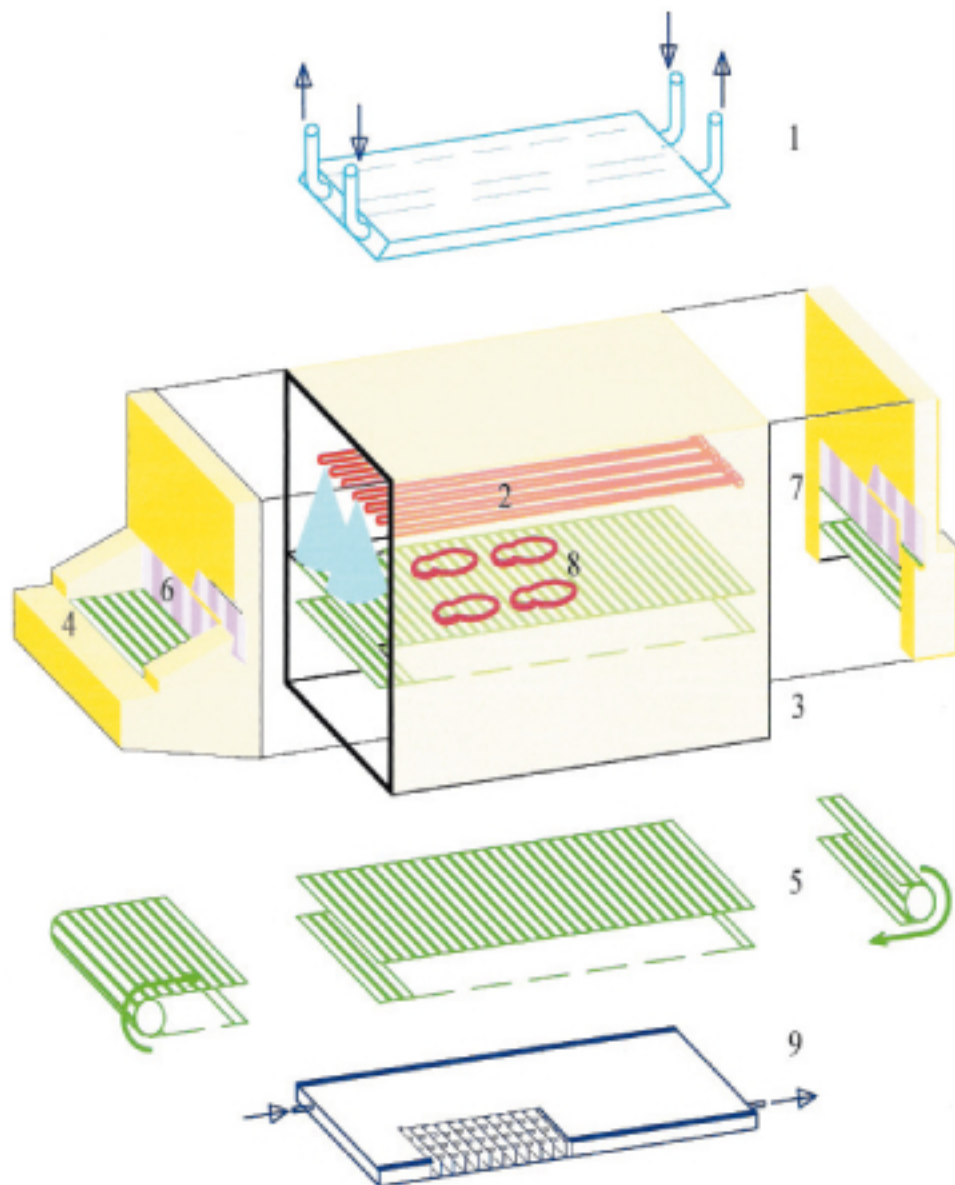

# TACK TREAT AS3000

1 Kühlung  
Cooling unit

2 UV-Lampen  
UV-Bulbs

3 Gehäuse  
Case

4 Aufgabe  
Loading

5 Förderband  
Conveyor belt

6 Vorhang Eingang  
Curtain entrance

7 Vorhang Ausgang  
Curtain exit

8 Schuhsohle  
Shoe sole

9 Kühlung  
Cooling unit

Länge / Length 40 - 400 cm

Breite / Width 40 - 80 cm

Höhe / Height 40 - 200 cm

Gewicht / Weight 50 - 960 kg

Anschluss / Contact 1 - 4 kw